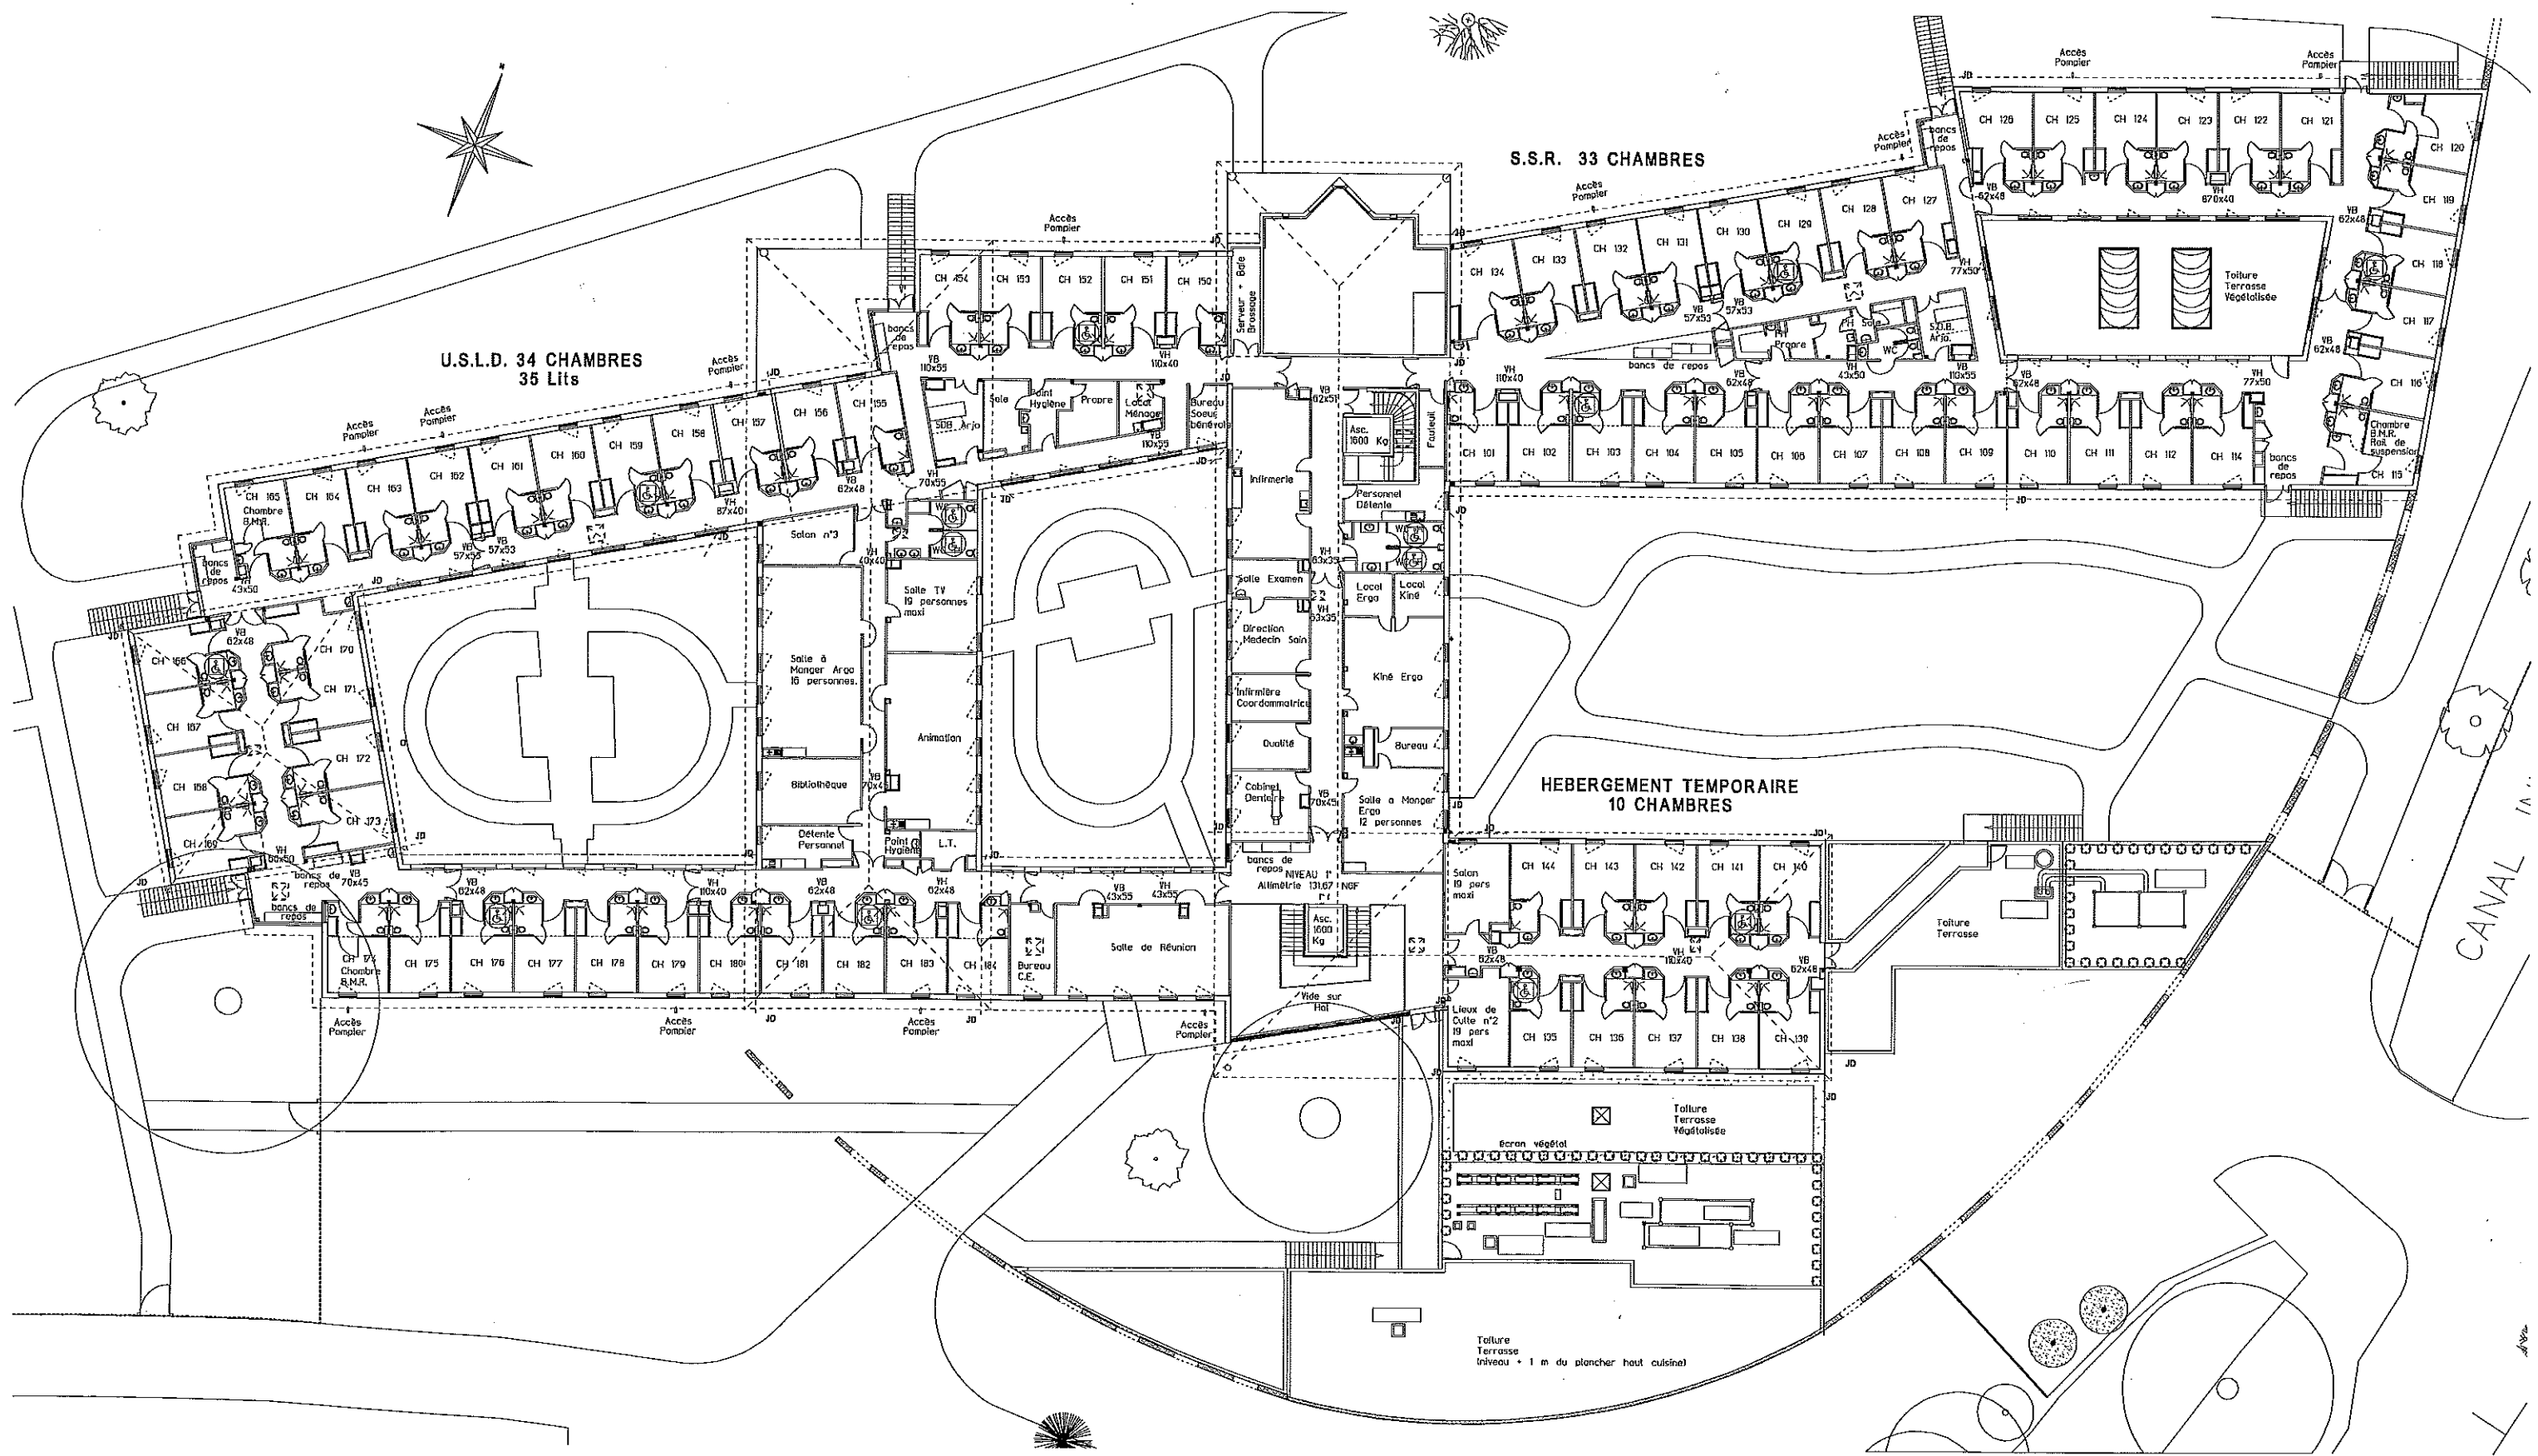

**U.S.L.D. 34 CHAMBRES**  
35 Lits

**S.S.R. 33 CHAMBRES**

**HEBERGEMENT TEMPORAIRE**  
10 CHAMBRES

CANAL

Toiture Terrasse  
niveau + 1 m du plancher haut cuisine